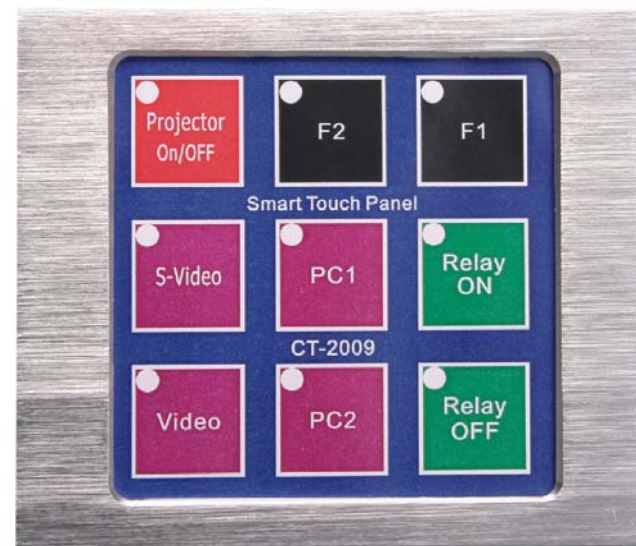

CT-2009 多功能輕觸式面板

CT-2009 的輕觸式(電阻式)面板， 提供了 9 個可編程(可學習)按鍵，可以用紅外線控制市面上大多數的影音設備， 並且可以把不同設備的遙控功能集中於一塊面板上，例如 DVD 播放機、投影機等設備的遙控。同時每個按鍵都配備了 LED 清晰顯示操作狀況， 當選配了繼電器模組後，CT-2009 還可以用作控制電源的開關。CT-2009 是非常適合用於會議室、課室或演講室等作影音設備的控制用途。

智能控制面板特色

◇ 簡單易用

輕按面板，即可控制市面絕大多數的影音產品及投影機等設備的功能，而且可以集多部設備的遙控功能於一塊面板之上，如播放器、投影機等，適合不同場所使用。

◇ 堅固耐用

簡易的安裝步驟，及使用金屬外殼的構造，堅固耐用。

◇ 學習功能

可以對大多數遙控進行學習，使不同品牌遙控功能集中於 CT-2009 的面板上。

◇ 電源開關

當加配繼電器模組後，CT-2009 更可以輕易地控制電源的開關，例如控制燈光開關等。（繼電器模組為可另選配件）

◇ 易於管理

配合複製模組功能， 即可以方便地把一個 CT-2009 的功能，複製到其他 CT-2009 之上，免除重複學習的工作，例如為大量的教室進行設定。

CT-2009 智能輕觸面板